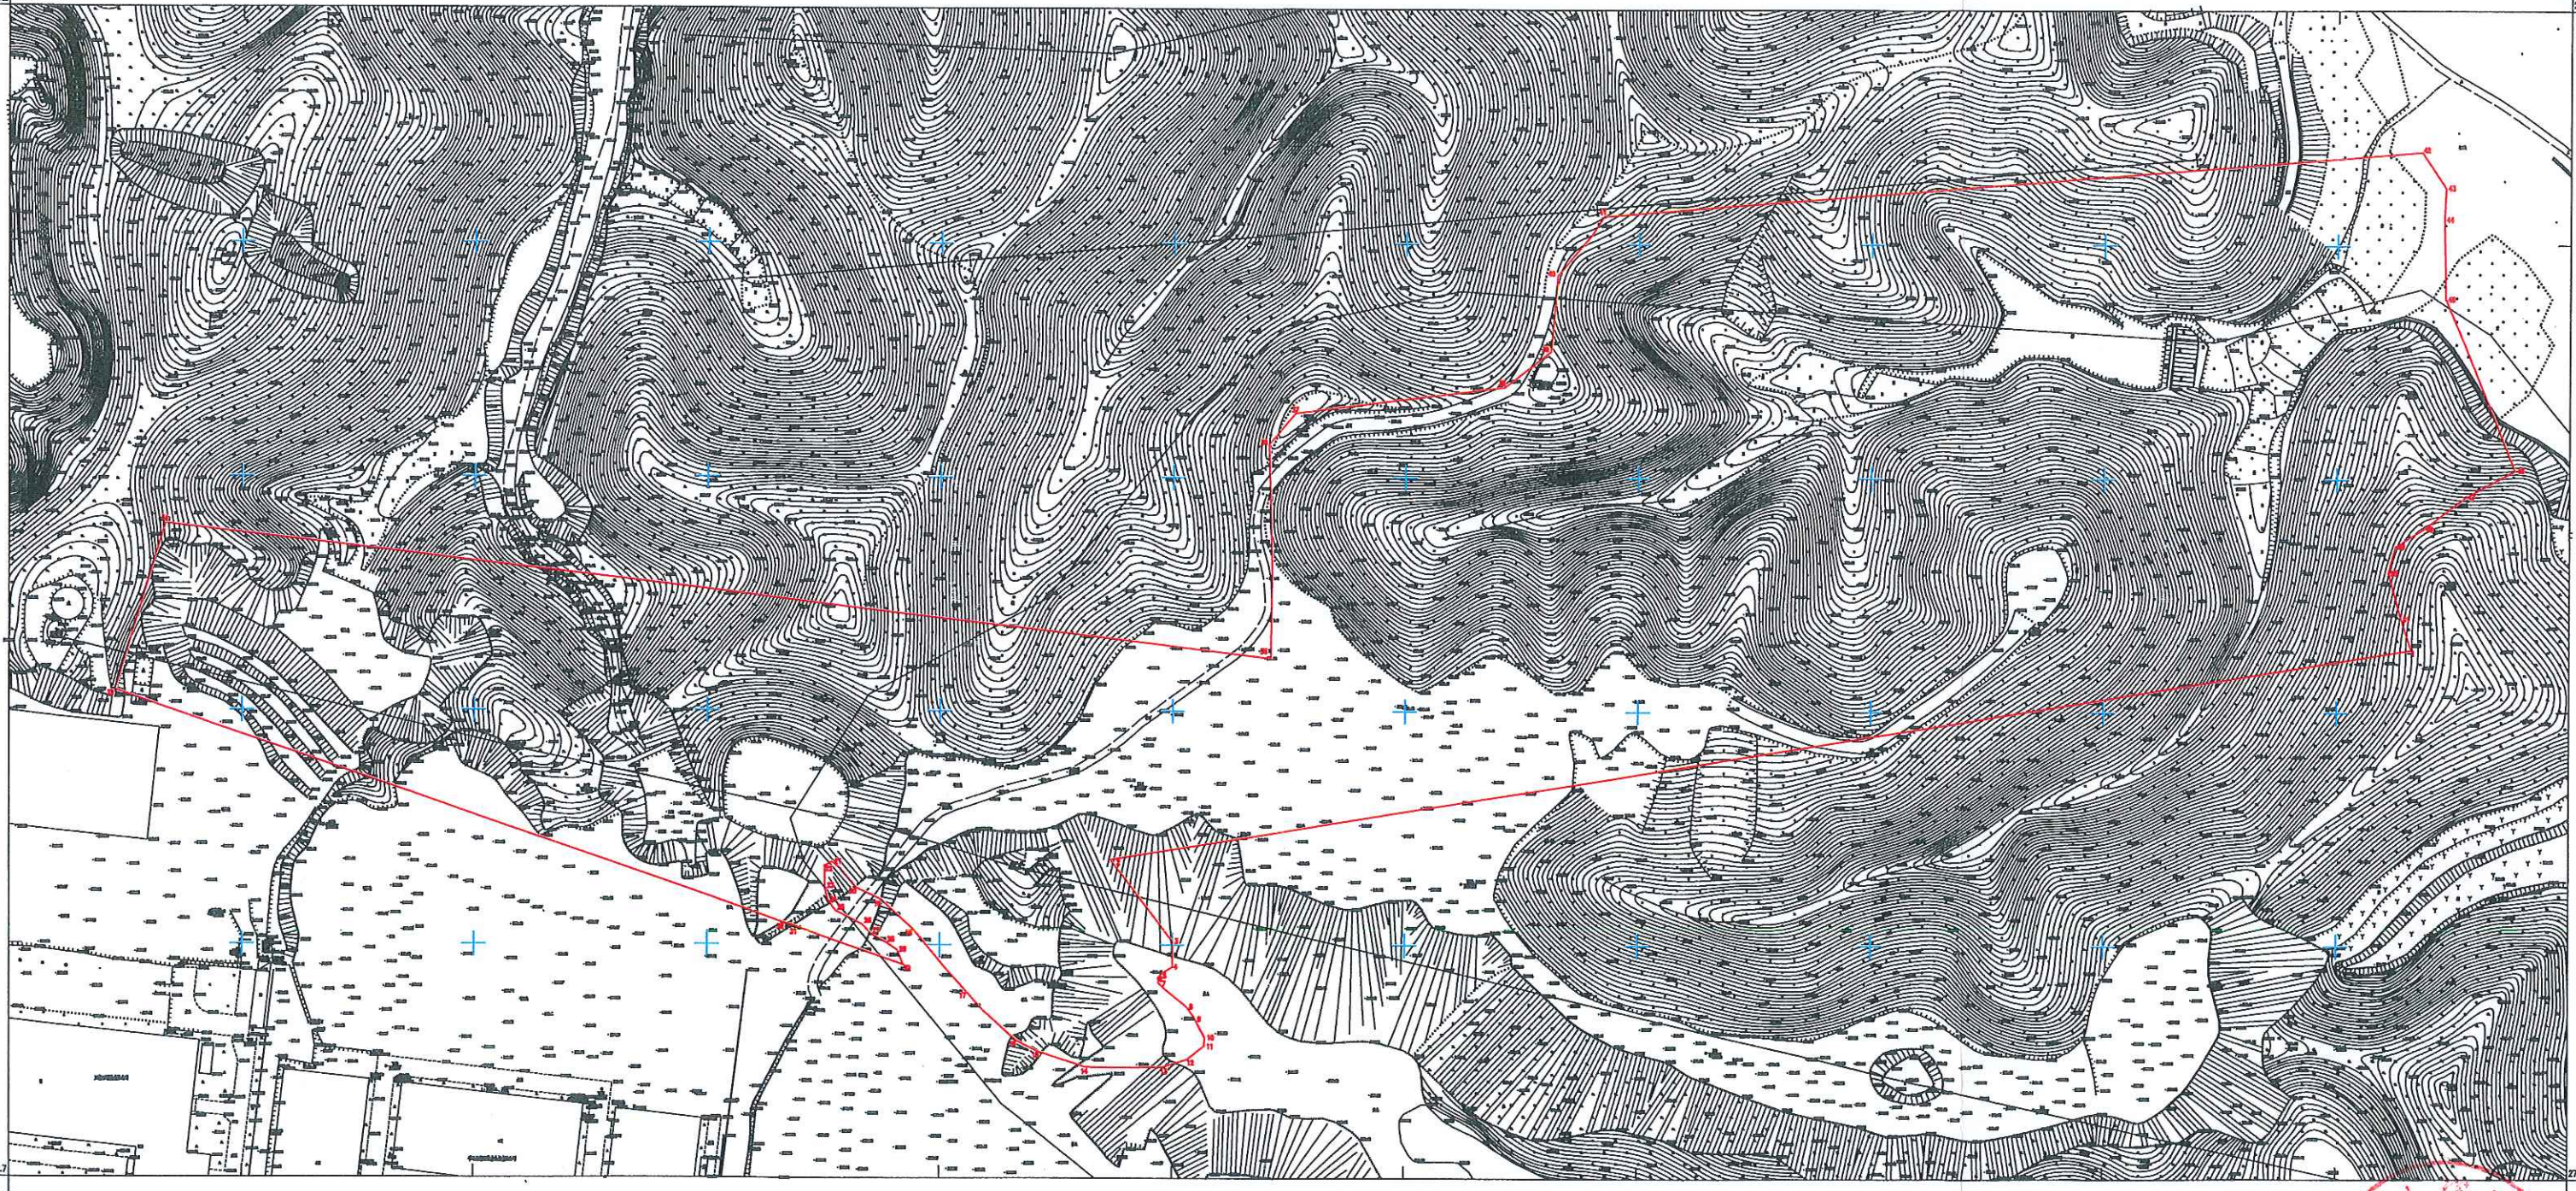

平远县2018年度第四批次城镇建设用地图

图例
1. 城镇建设用地
2. 耕地
3. 林地
4. 水域
5. 未利用地

平远县国土资源局

2018年11月
2000米高程
1:2500比例尺
2017年

1:2500