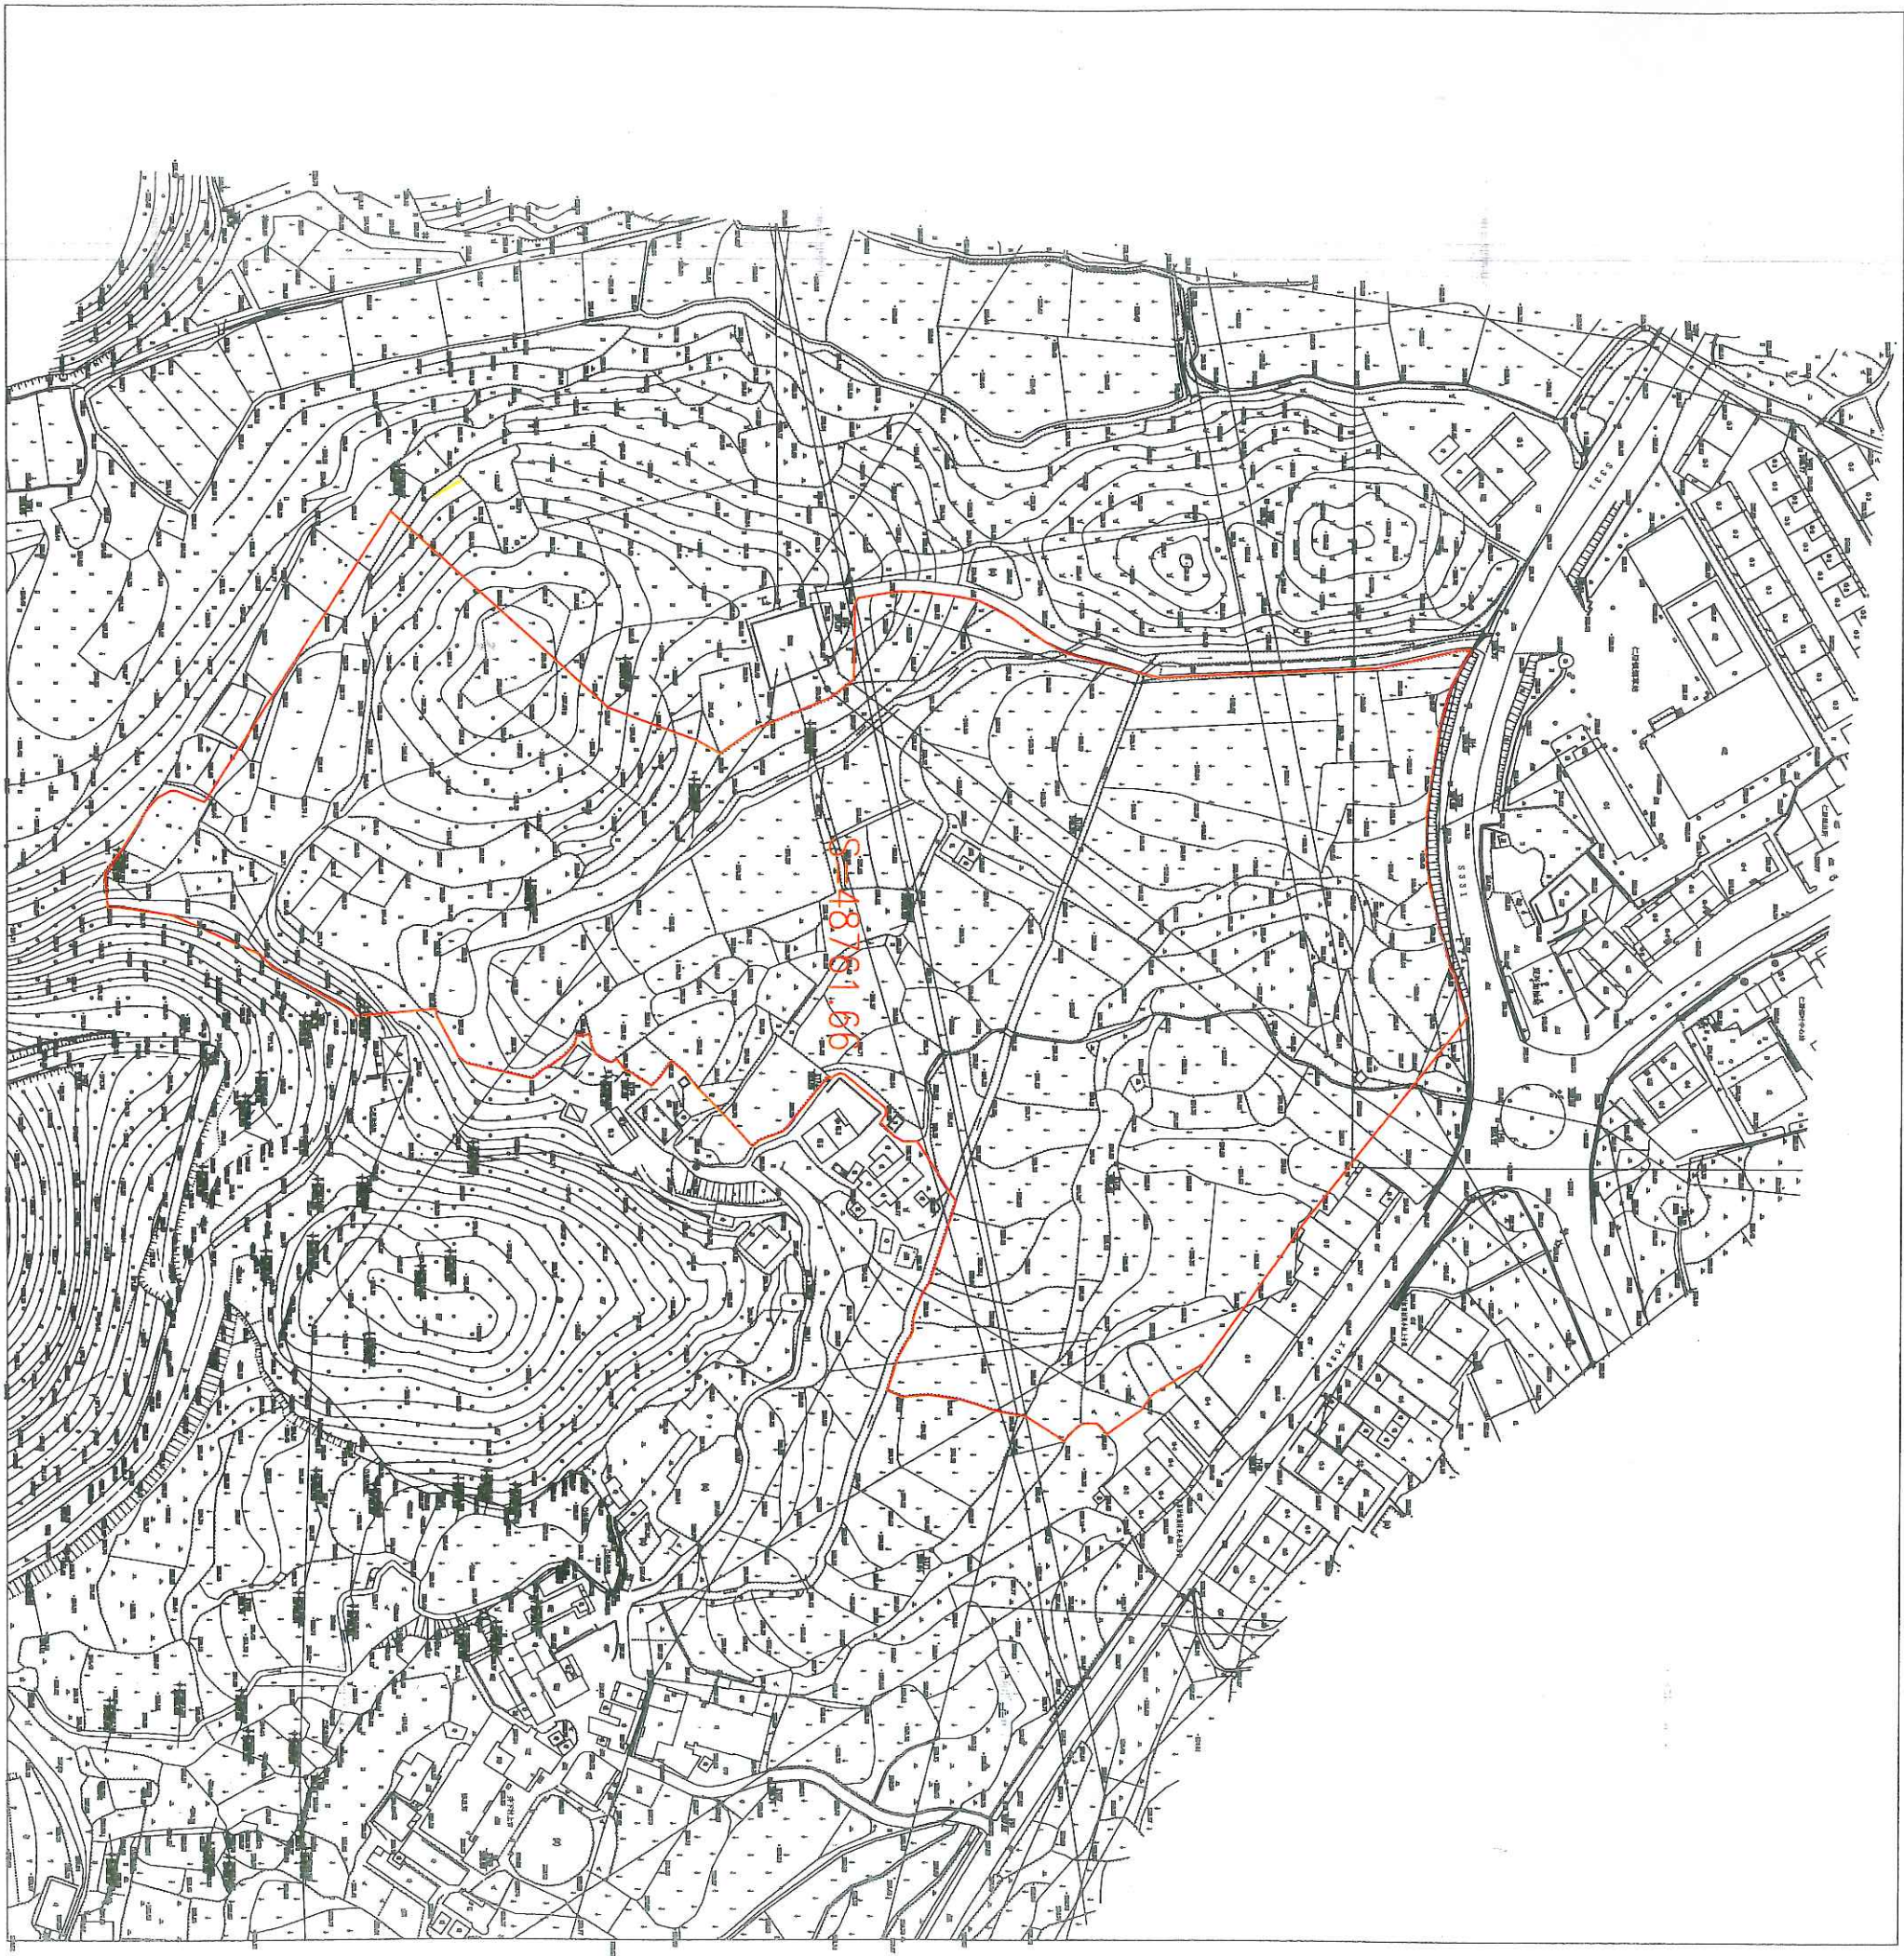

平远县红四军纪念馆建设项目用地征收土地预告范围图(1)

平远县红四军纪念馆建设项目用地征收土地预告公告范围图 (2)