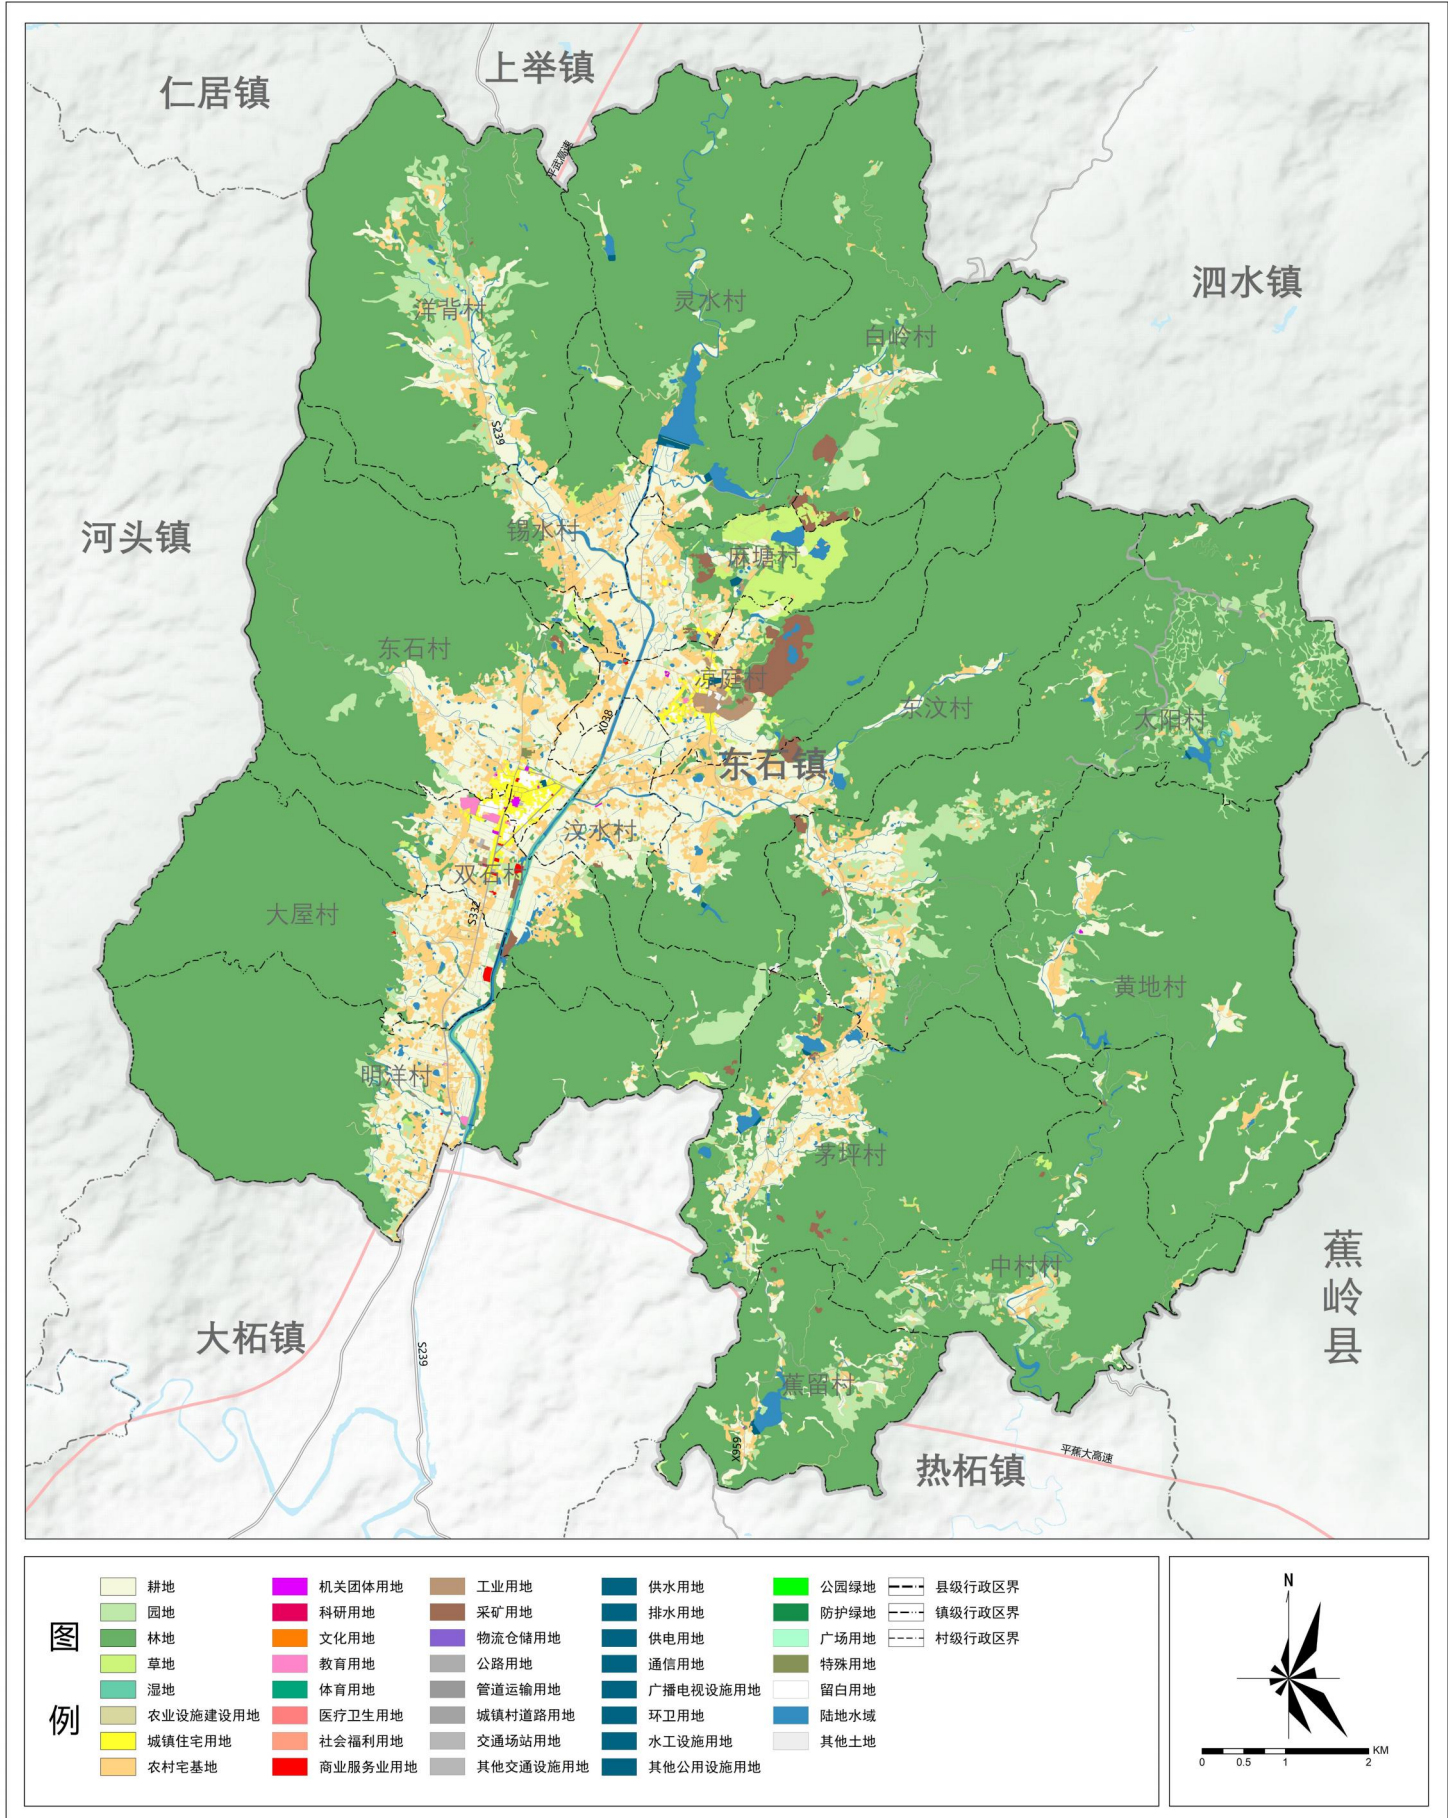

# 平远县东石镇国土空间总体规划(2021-2035年)——镇村国土空间集成规划

## 02 镇域国土空间用地用海现状图