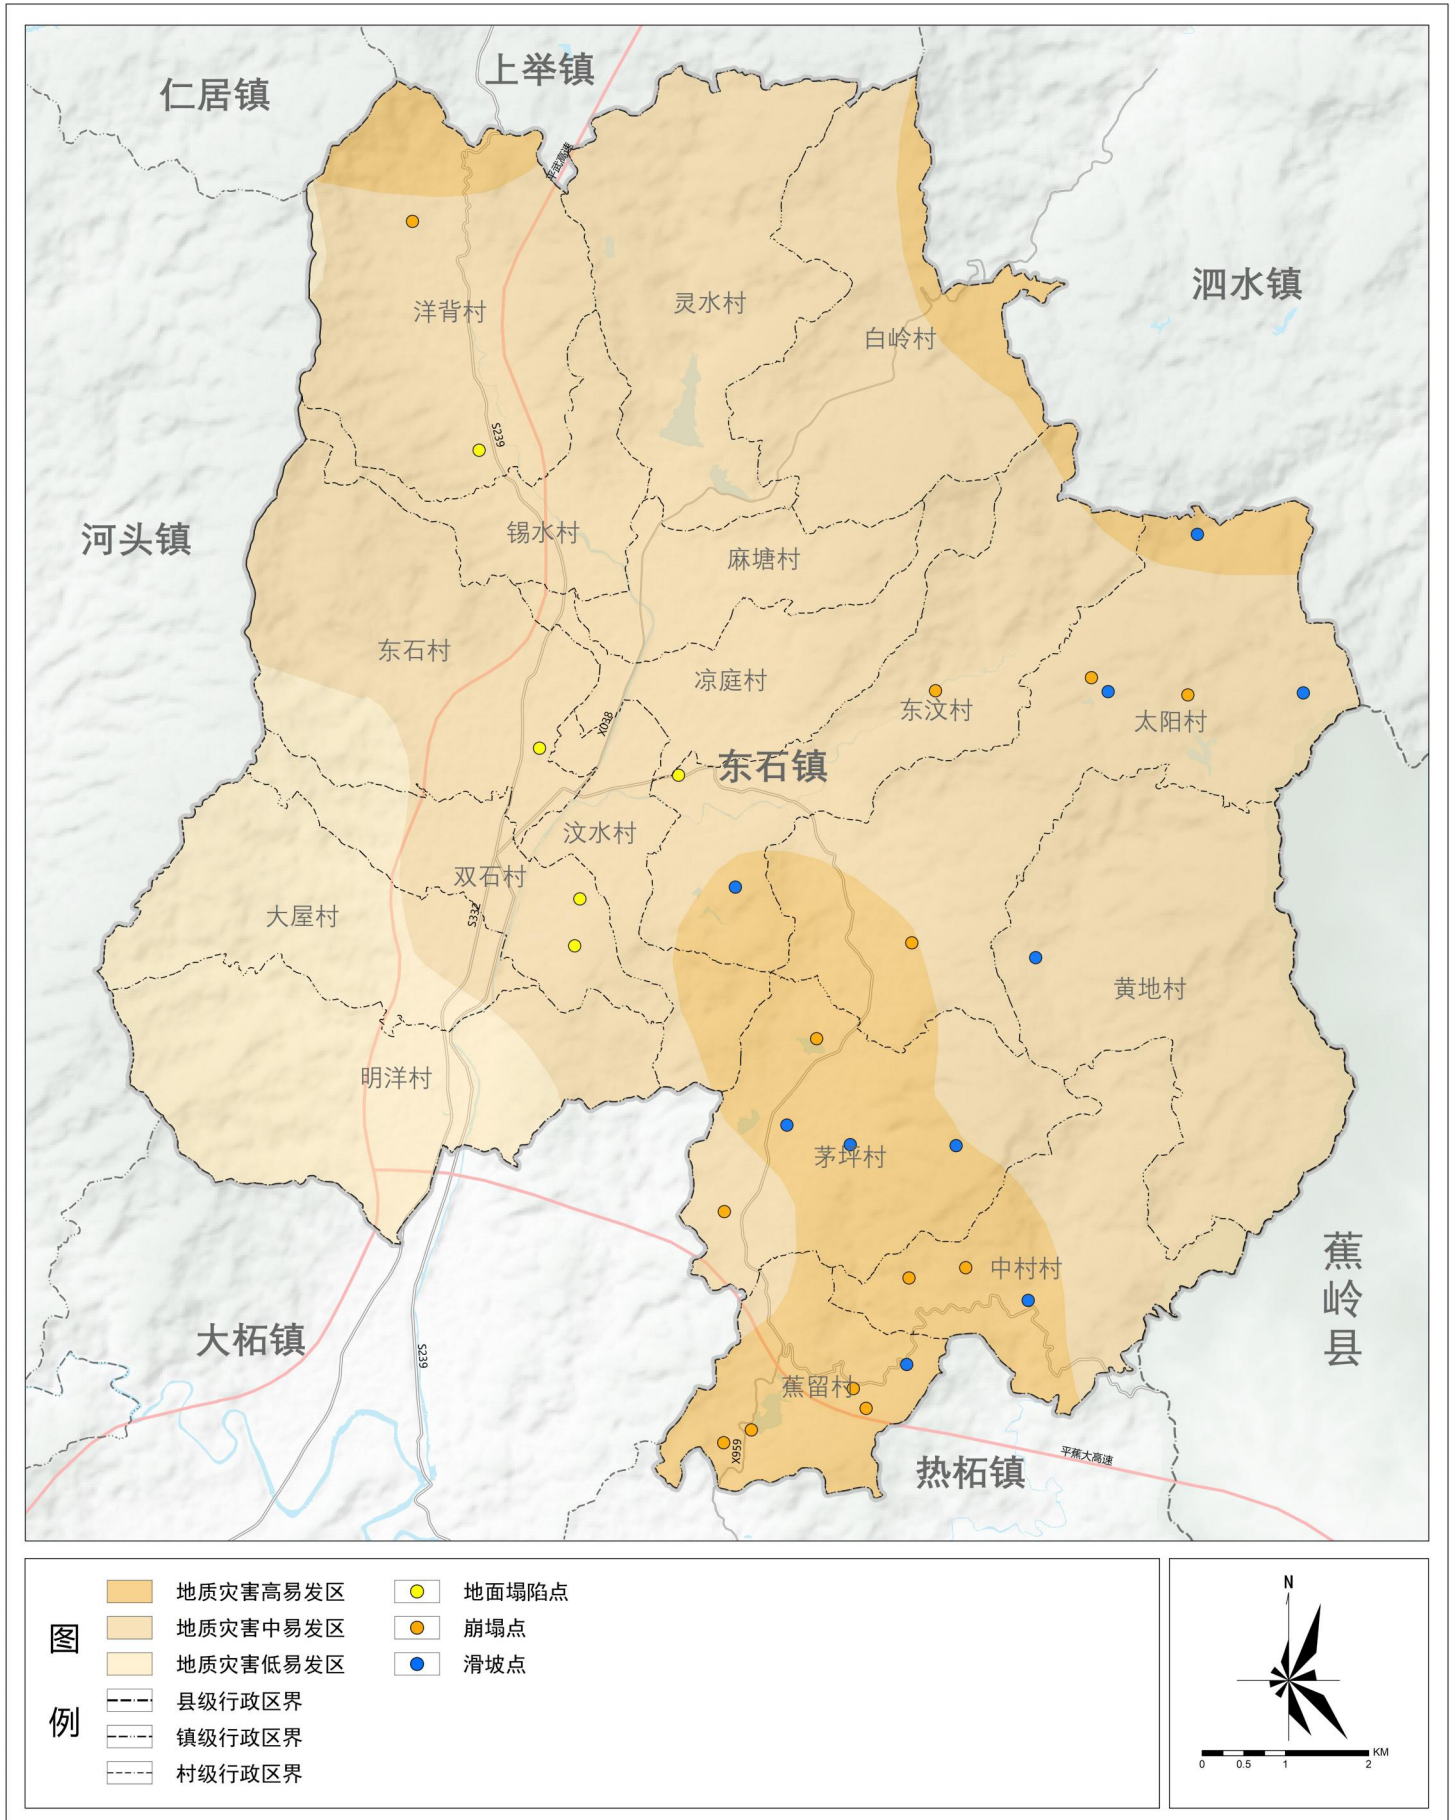

平远县东石镇国土空间总体规划(2021-2035年)——镇村国土空间集成规划

03 镇域自然灾害风险分布图