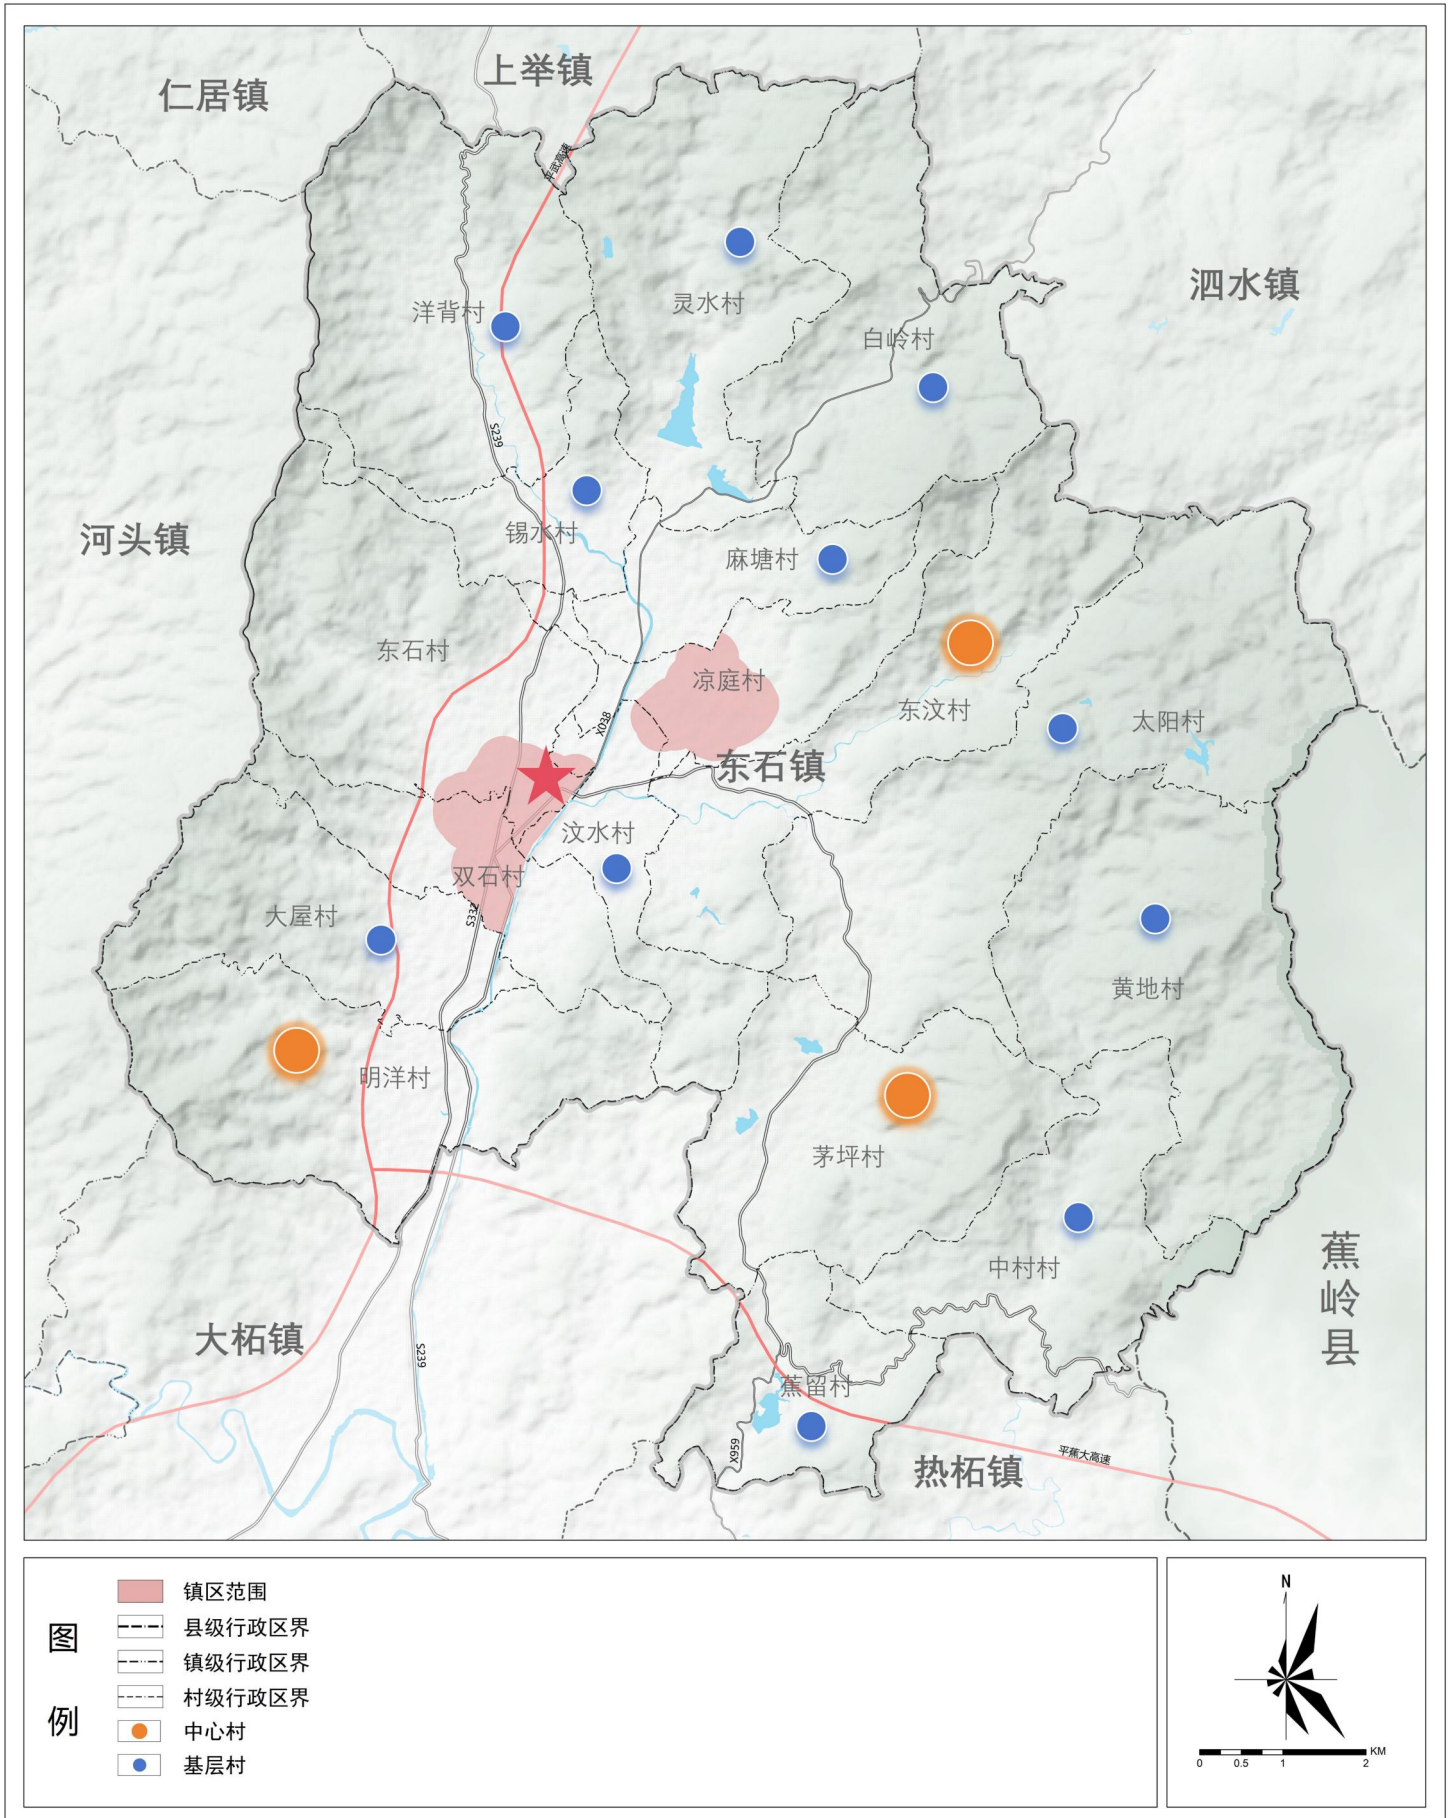

平远县东石镇国土空间总体规划(2021-2035年)——镇村国土空间集成规划

10 镇域镇村体系规划图